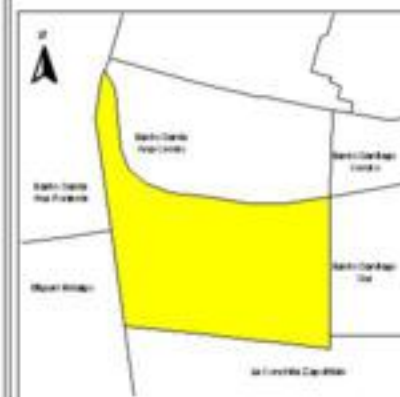

## ÍNDICE DE DESARROLLO SOCIAL

Delegación: Tiáhuac  
Colonia: Barrio Santa Ana Sur  
Grado de desarrollo: Bajo